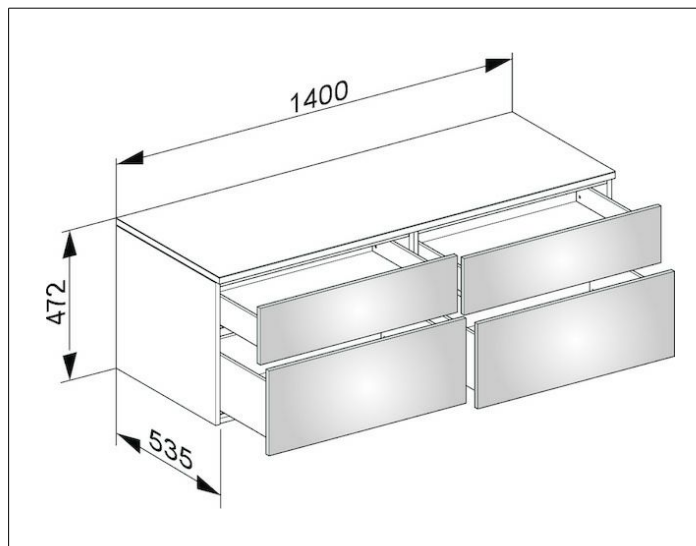

Edition 400

31767180000 Sideboard

PRODUKT

ZEICHNUNG

OBERFLÄCHE

cashmere/Glas cashmere klar

ABMESSUNG

1400 x 472 x 535 mm