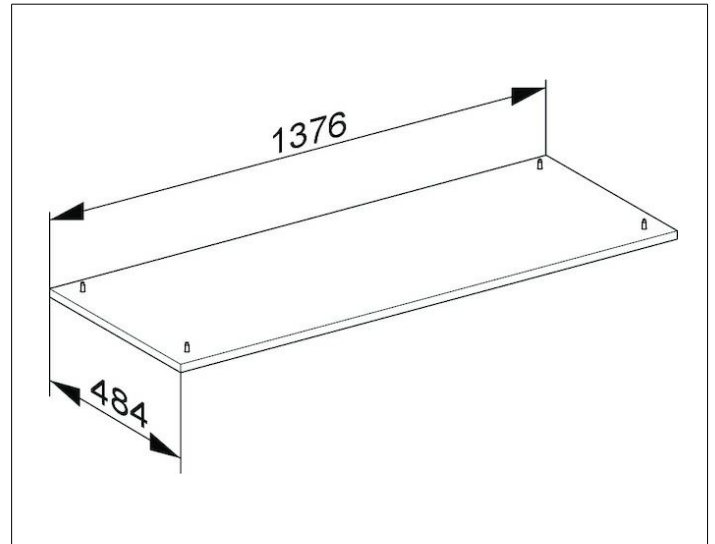

Edition 400

31769370000 Sockelpaket

PRODUKT

ZEICHNUNG

OBERFLÄCHE

trüffel/trüffel

ABMESSUNG

1376 x 25 x 484 mm