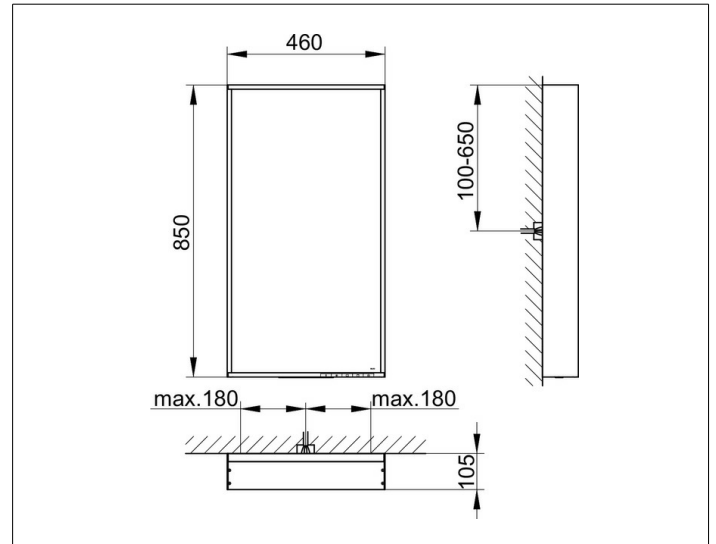

X-Line

3329729100 Lichtspiegel

PRODUKT

ZEICHNUNG

EEK: C , 25 kWh/1000h

OBERFLÄCHE

inox

ABMESSUNG

460 x 850 x 105 mm