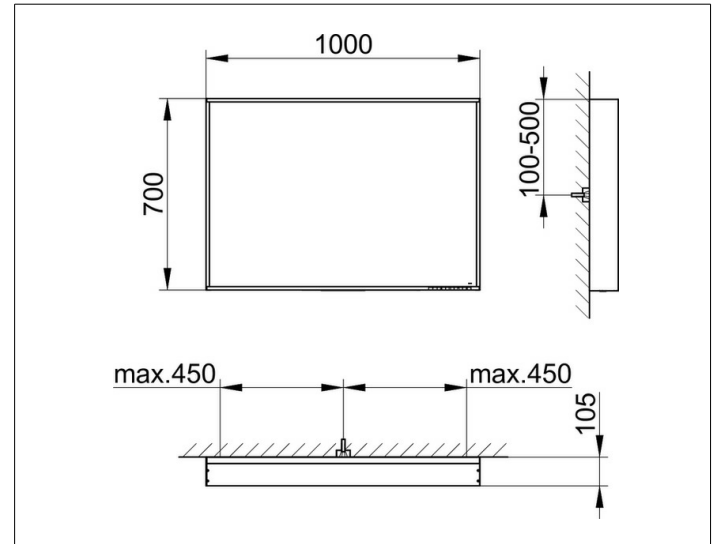

X-Line

33297143003 Lichtspiegel

PRODUKT

ZEICHNUNG

PRODUKTBESCHREIBUNG

stufenlos einstellbare Lichtfarbe von 2700 Kelvin (warmweiß) bis 6500 Kelvin (Tageslicht)

umlaufender Aluminium-Rahmen, lackiert

Bedienung:

EEK: C ,

OBERFLÄCHE

trüffel

ABMESSUNG

1000 x 700 x 105 mm