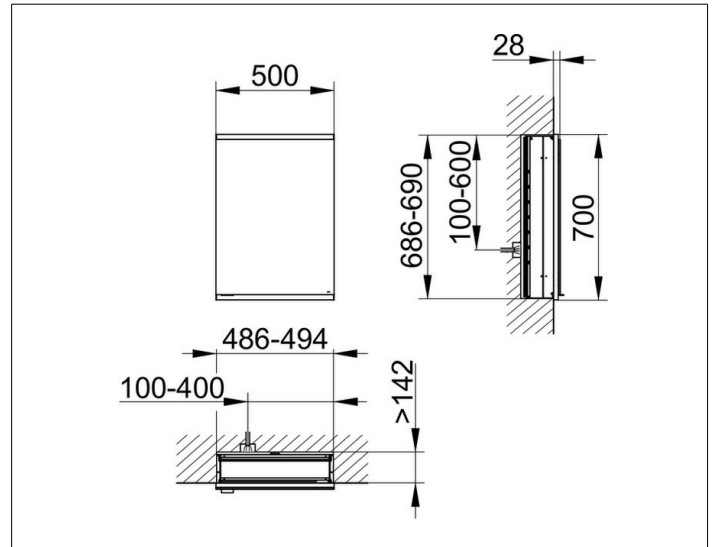

Royal Modular 2.0
800110050100100 Spiegelschrank

PRODUKT

ZEICHNUNG

EEK: C ,

OBERFLÄCHE

silber-eloxiert

ABMESSUNG

500 x 700 x 160 mm