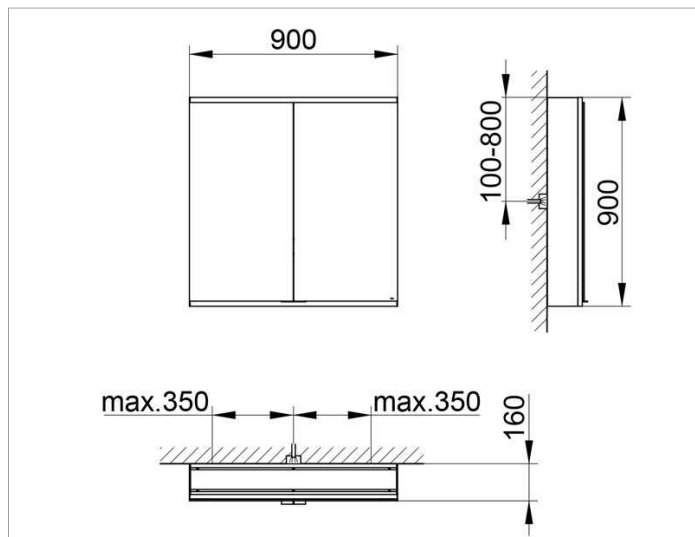

Royal Modular 2.0  
800201091100300 Spiegelschrank

**PRODUKT**

**ZEICHNUNG**

**OBERFLÄCHE**

silber-eloxiert

**ABMESSUNG**

900 x 900 x 160 mm