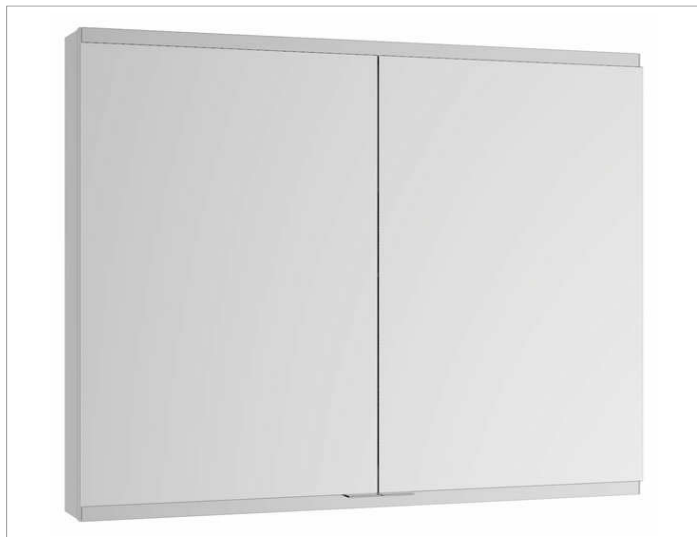

Royal Modular 2.0  
800201091100300 Spiegelschrank

**PRODUKT**

**ZEICHNUNG**

**OBERFLÄCHE**

silber-eloxiert

**ABMESSUNG**

900 x 900 x 160 mm