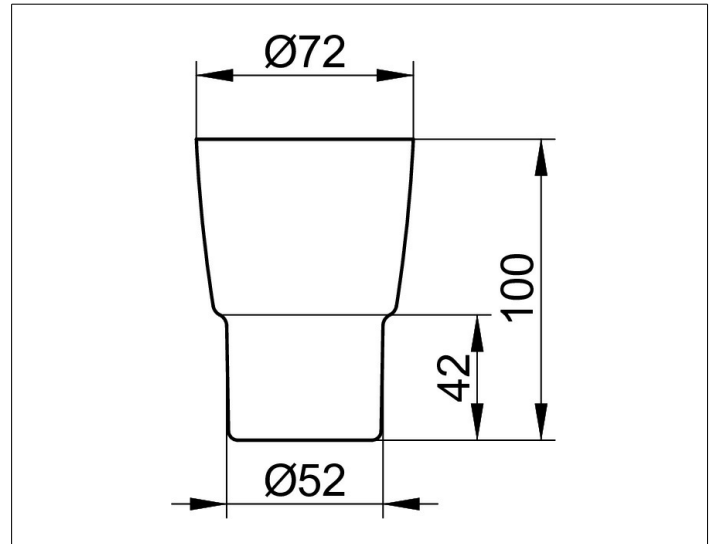

Smart

02350009000 Echkristall-Glas

PRODUKT

ZEICHNUNG

PRODUKTBESCHREIBUNG

lose

AUSSCHREIBUNGSTEXT

KEUCO CITY.2 crystal glass tumbler 02350009000
diameter 52 mm
Holder and glasses to be ordered separately!