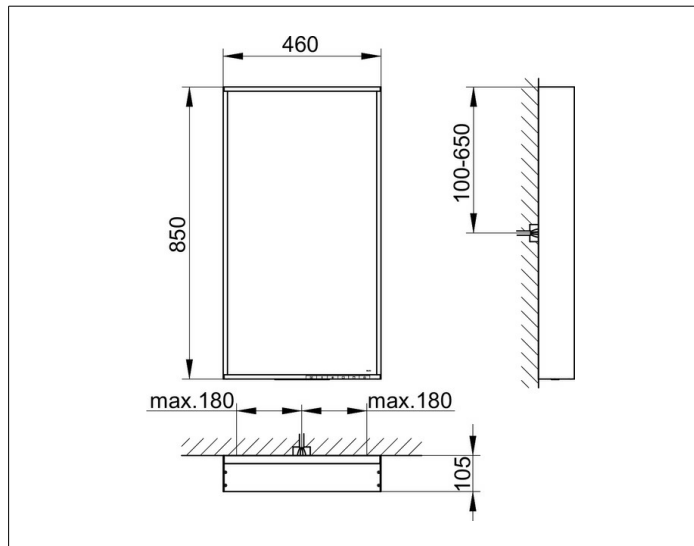

**X-Line**

**33298111003 Lichtspiegel**

**PRODUKT**

**ZEICHNUNG**

**PRODUKTBESCHREIBUNG**

mit Spiegelheizung (mittig platziert),  
 stufenlos einstellbare Lichtfarbe von 2700 Kelvin (warmweiß)  
 bis 6500 Kelvin (Tageslicht)  
 umlaufender Aluminium-Rahmen, lackiert  
 Bedienung:  
 Tastenfeld mit kapazitiver Touch-Sensorik,  
 DALI-steuerbar  
 Spiegelheizung:  
 Optische Anzeige der Aufheizphase,  
 automatische Abschaltung nach 20 Minuten  
 Beleuchtung:  
 LED (Lebensdauer > 30.000 Stunden),  
 Hauptlicht (Ober- und Wandbeleuchtung) und  
 Waschtischbeleuchtung separat stufenlos dimmbar  
 sowie ein-/ausschaltbar  
 EEK: C ,

**OBERFLÄCHE**

anthrazit

**ABMESSUNG**

460 x 850 x 105 mm