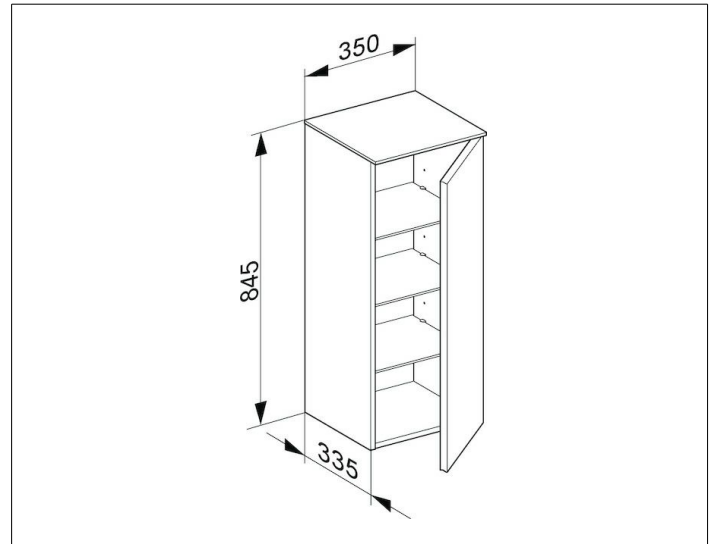

Royal Reflex  
34020140002 Mittelschrank

**PRODUKT**

**ZEICHNUNG**

**PRODUKTBESCHREIBUNG**

1-türig, mit Tür-Anschlagdämpfung

**OBERFLÄCHE**

trüffel/trüffel

**ABMESSUNG**

350 x 835 x 335 mm