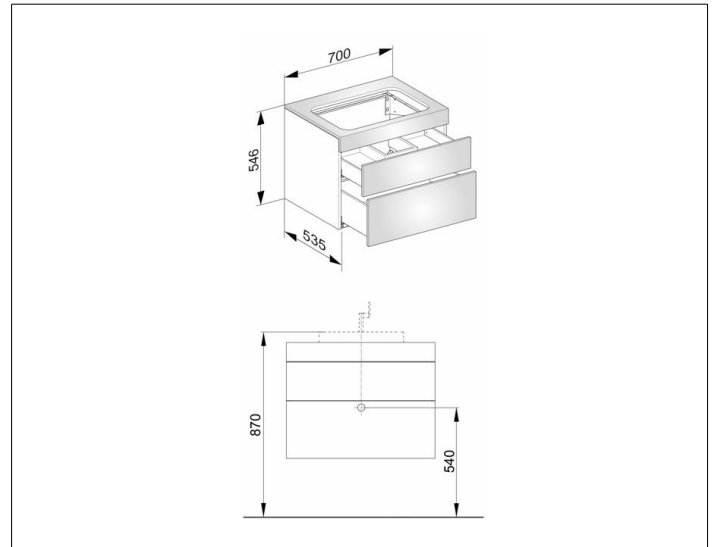

Edition 400

31571820000 Waschtischunterbau

PRODUKT

ZEICHNUNG

OBERFLÄCHE

weiß Hochglanz/Glas trüffel klar

ABMESSUNG

700 x 546 x 535 mm