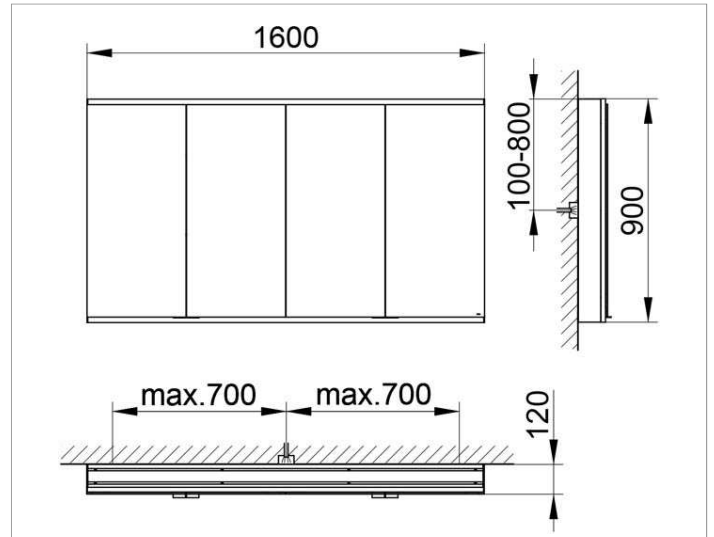

Royal Modular 2.0
800401161000500 Spiegelschrank

PRODUKT

ZEICHNUNG

OBERFLÄCHE

silber-eloxiert

ABMESSUNG

1600 x 900 x 120 mm