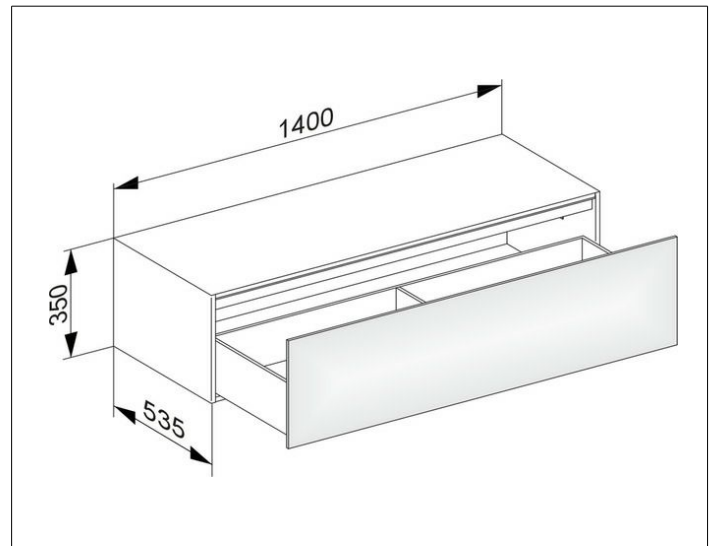

Edition 11

31326570100 Sideboard

**PRODUKT**

**ZEICHNUNG**

EEK: F , 10 kWh/1000h

**OBERFLÄCHE**

schwarz/Glas schwarz

**ABMESSUNG**

1400 x 350 x 535 mm