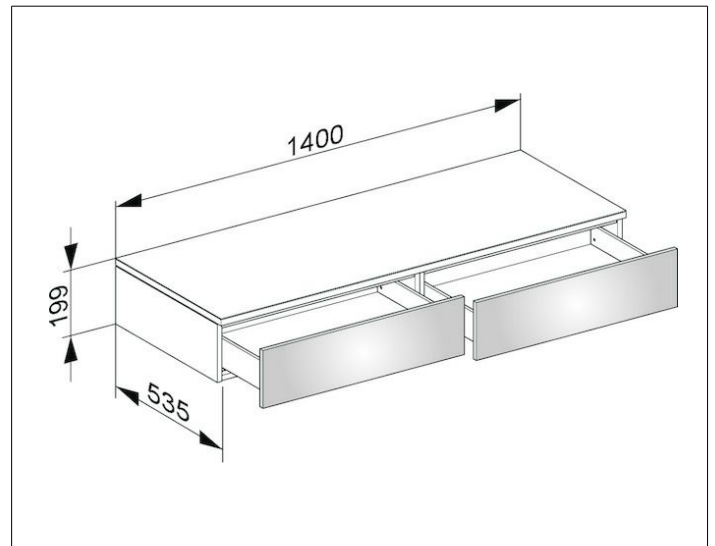

Edition 400

31764720000 Sideboard

PRODUKT

ZEICHNUNG

OBERFLÄCHE

weiß/Glas trüffel klar

ABMESSUNG

1400 x 199 x 535 mm