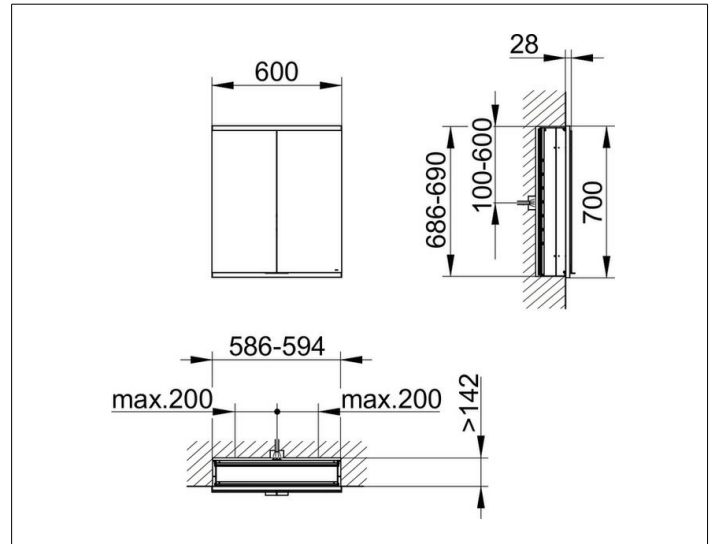

Royal Modular 2.0
800200060100000 Spiegelschrank

PRODUKT

ZEICHNUNG

OBERFLÄCHE

silber-eloxiert

ABMESSUNG

600 x 700 x 160 mm