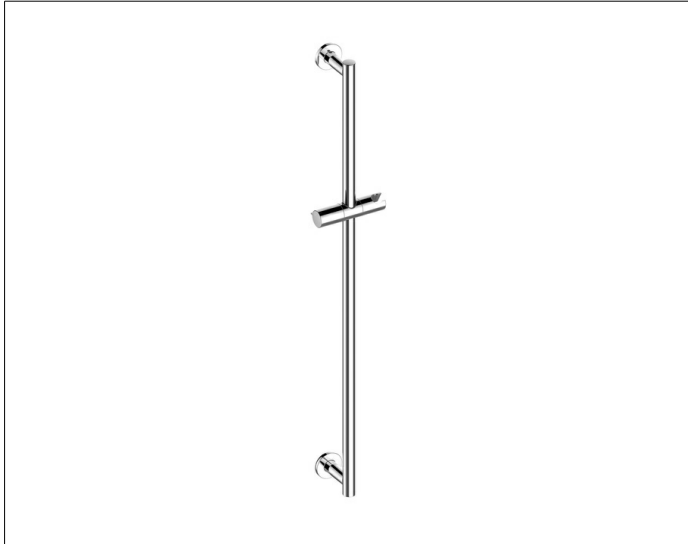

IXMO

59585010901 Brausestange

PRODUKT

ZEICHNUNG

PRODUKTBESCHREIBUNG

bestehend aus:
 - Wandstange 855 mm (Rosetten rund) mit Brauseschieber,
 Höhenverstellung mit Griff, Neigungswinkel verstellbar,
 wahlweise rechts oder links verwendbar
 - mit Fliesenausgleichscheibe (5 mm)

OBERFLÄCHE

verchromt

ABMESSUNG

855 mm

AUSSCHREIBUNGSTEXT

KEUCO IXMO Brausestange
 bestehend aus:
 - Wandstange 855 mm (Rosetten rund) mit Brauseschieber,
 Höhenverstellung mit Griff, Neigungswinkel verstellbar
 - mit Fliesenausgleichscheibe (5 mm)
 Oberfläche verchromt