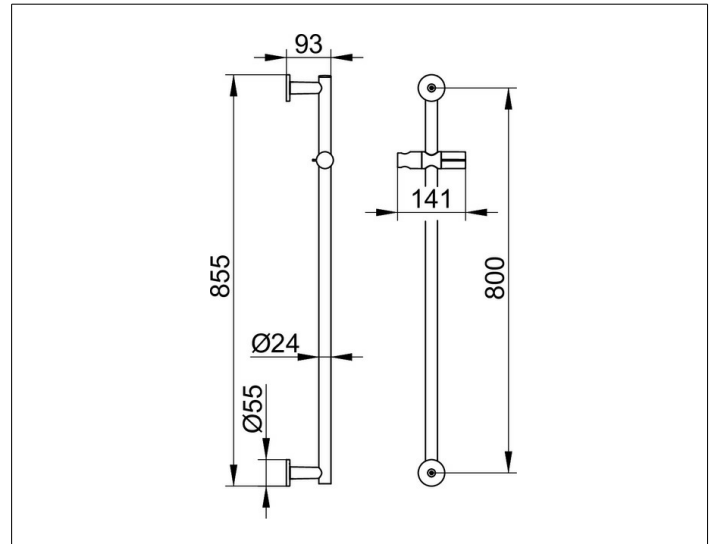

IXMO

59585010901 Brausestange

PRODUKT

ZEICHNUNG

PRODUKTBESCHREIBUNG

bestehend aus:
 - Wandstange 855 mm (Rosetten rund) mit Brauseschieber,
 Höhenverstellung mit Griff, Neigungswinkel verstellbar,
 wahlweise rechts oder links verwendbar
 - mit Fliesenausgleichscheibe (5 mm)

OBERFLÄCHE

verchromt

ABMESSUNG

855 mm

AUSSCHREIBUNGSTEXT

KEUCO IXMO Brausestange
 bestehend aus:
 - Wandstange 855 mm (Rosetten rund) mit Brauseschieber,
 Höhenverstellung mit Griff, Neigungswinkel verstellbar
 - mit Fliesenausgleichscheibe (5 mm)
 Oberfläche verchromt