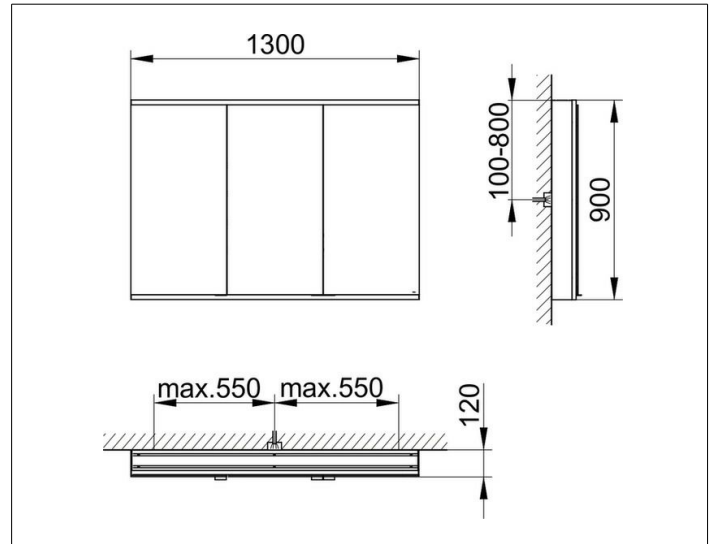

Royal Modular 2.0
800311131000000 Spiegelschrank

PRODUKT

ZEICHNUNG

EEK: A++, A+, A ,

OBERFLÄCHE

silber-eloxiert

ABMESSUNG

1300 x 900 x 120 mm