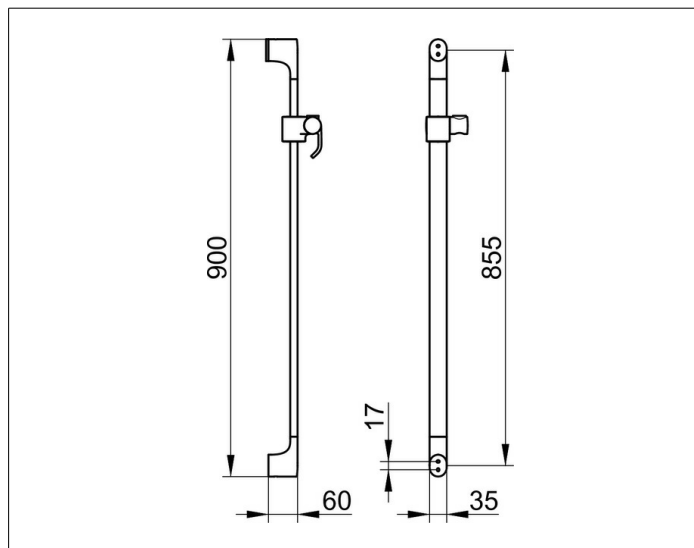

Edition 400

51585010900 Brausestange

PRODUKT

ZEICHNUNG

PRODUKTBESCHREIBUNG

bestehend aus:

- Wandstange mit Brauseschieber, Höhenverstellung mit Griff, Neigungswinkel verstellbar, Brausehalter links
- mit Fliesenausgleichscheibe (5 mm)

OBERFLÄCHE

verchromt

ABMESSUNG

900 mm

AUSSCHREIBUNGSTEXT

KEUCO Edition 400 Brausestange, 51585010900

hochglanzverchromte Brausestange in skulpturaler Formensprache, für die Wandmontage, bestehend aus:

- Wandstange mit Brauseschieber, Achsmaß 855mm, Gesamtaußenmaß 900 mm,
- Höhenverstellung mit Griff, Neigungswinkel stufenlos verstellbar,
- Fliesenausgleichsscheibe (5 mm),

Ausladung 60 mm,

Die Brausestange wird verdeckt angebracht,

Lieferung inkl. korrosionsfreiem Befestigungsmaterial