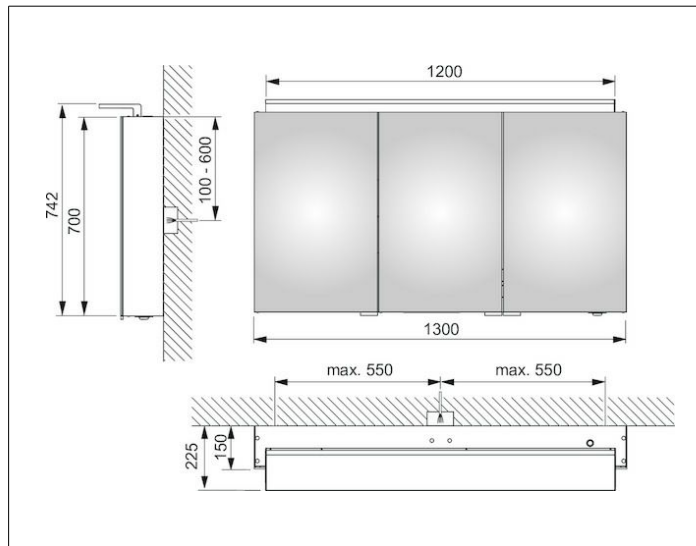

Royal L1

13606171302 Spiegelschrank

PRODUKT

ZEICHNUNG

PRODUKTBESCHREIBUNG

3 Drehtüren aus Kristall-Doppelspiegel,
Seitenverspiegelung, 2 innenliegende Schubkästen

Bedienung:

außenliegender Drehdimmer mit den Funktionen:

Lichtfarbe 3000 Kelvin (warmweiß),

LED 44 Watt (Lebensdauer > 30.000 Std.)

stufenlos dimmbar

EEK: C , 44 kWh/1000h

AUSSTATTUNG

- 2 innenliegende Steckdosen
- 3 x 3 höhenverstellbare Glasablagen

OBERFLÄCHE

silber-gebeizt-eloxiert

ABMESSUNG

1300 x 742 x 150 mm