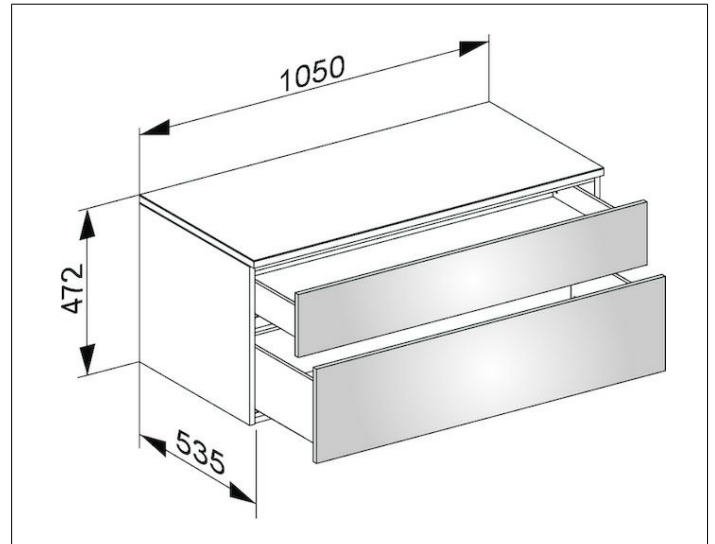

Edition 400

31753180000 Sideboard

PRODUKT

ZEICHNUNG

OBERFLÄCHE

cashmere/Glas cashmere klar

ABMESSUNG

1050 x 472 x 535 mm