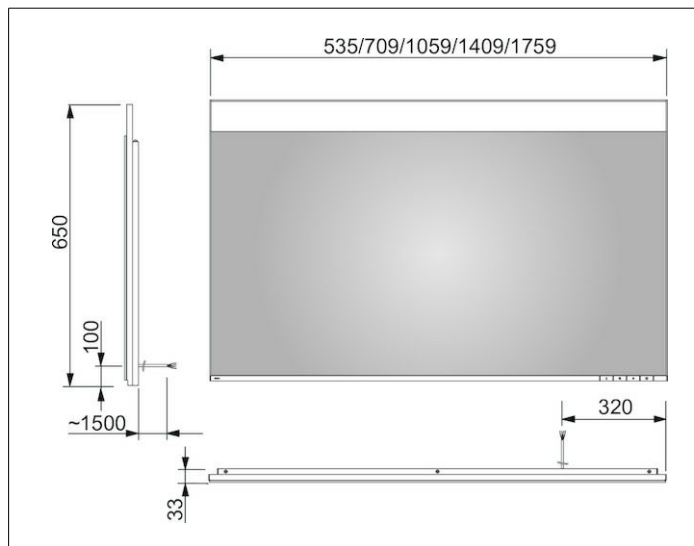

Edition 400

11596172000 Lichtspiegel

PRODUKT

ZEICHNUNG

PRODUKTBESCHREIBUNG

stufenlos einstellbare Lichtfarbe von 2700 Kelvin (warmweiß) bis 6500 Kelvin (Tageslicht),
umlaufender Aluminium-Rahmen

Bedienung:

Tastenfelder mit kapazitiver Touch-Sensorik,
integrierte Nebenstellenfunktion für z. B. Raumschalter

Beleuchtung:

LED (Lebensdauer > 30.000 Std.)

stufenlos dimmbar

EEK: C , 19,5 kWh/1000h

OBERFLÄCHE

19,5 Watt

ABMESSUNG

1060 x 650 x 33 mm

Breite 1060 mm, Höhe 650 mm, Tiefe 33 mm