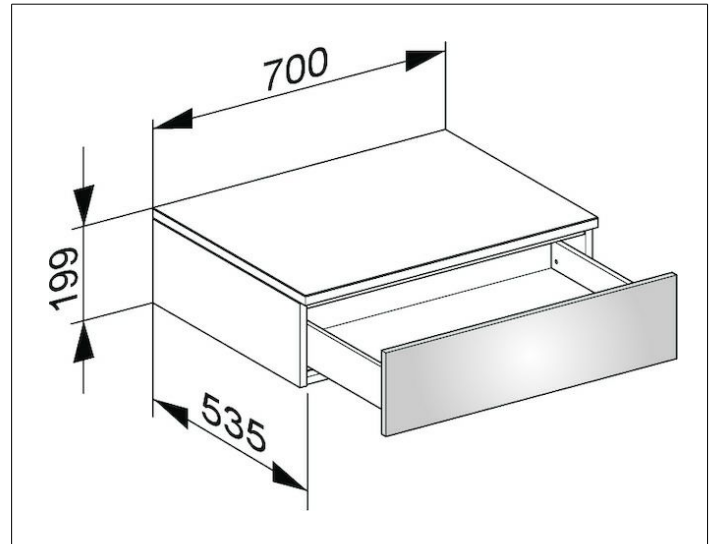

Edition 400

31740210000 Sideboard

PRODUKT

ZEICHNUNG

OBERFLÄCHE

weiß Hochglanz/weiß Hochglanz

ABMESSUNG

700 x 199 x 535 mm