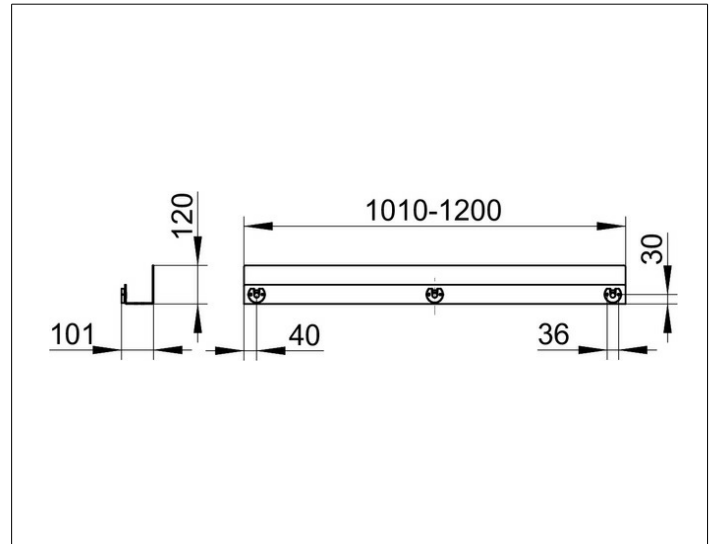

Duschablagen

24953370400 Duschablage

PRODUKT

ZEICHNUNG

PRODUKTBESCHREIBUNG

Maßanfertigung, in 1 cm Schritten
 Wandmontage, abnehmbar, mit verdeckter Befestigung
 mit Ablaufschlitzen und integrierten Haken

OBERFLÄCHE

schwarz matt

ABMESSUNG

1010-1200 x 120 x 90 mm