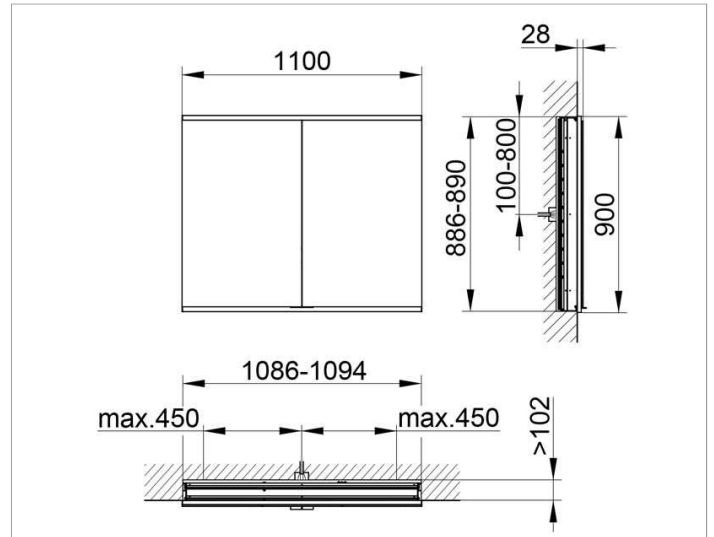

Royal Modular 2.0
800200111000000 Spiegelschrank

PRODUKT

ZEICHNUNG

OBERFLÄCHE

silber-eloxiert

ABMESSUNG

1100 x 900 x 120 mm