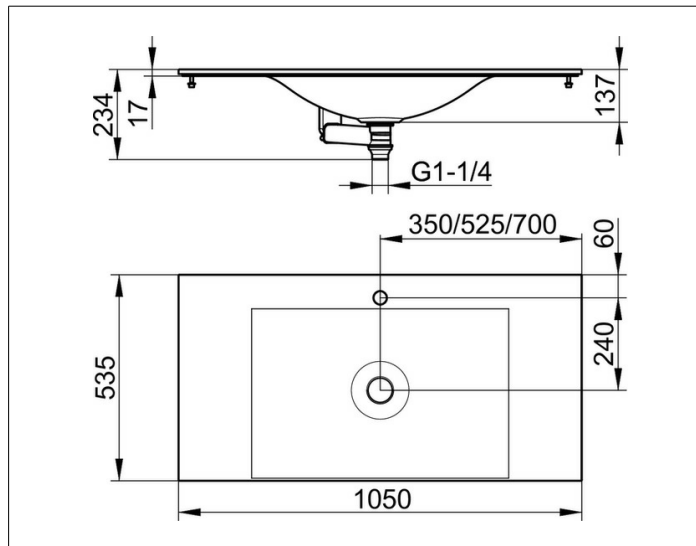

Edition 11

31270701001 Varicor-Waschtisch

PRODUKT

ZEICHNUNG

AUSSTATTUNG

mit 1-Loch-Bohrung

OBERFLÄCHE

arktisch weiß seidenmatt

ABMESSUNG

1050 x 17 x 535 mm