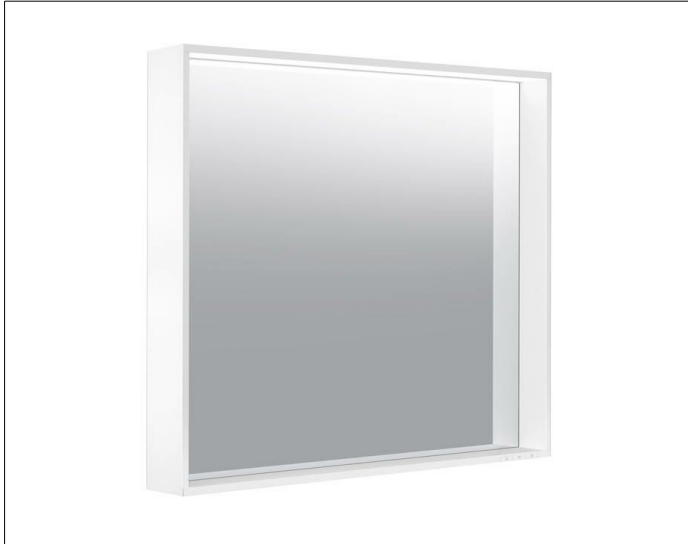

**Lichtspiegel**

07896172500 Lichtspiegel

**PRODUKT**

**ZEICHNUNG**

**PRODUKTBESCHREIBUNG**

1 Lichtfarbe, 3000 Kelvin (warmweiß),  
umlaufender Aluminium-Rahmen, silber-gebeizt-eloxiert

Bedienung:

Tastenfeld mit kapazitiver Touch-Sensorik,  
wahlweise auch über Raumschaltung schaltbar

Beleuchtung:

LED (Lebensdauer > 30.000 Stunden),  
Hauptlicht (Ober- und Wandbeleuchtung) und  
Waschtischbeleuchtung separat stufenlos dimmbar  
sowie ein-/ausschaltbar

EEK: C , 33 kWh/1000h

**OBERFLÄCHE**

33 Watt

**ABMESSUNG**

800 x 700 x 105 mm