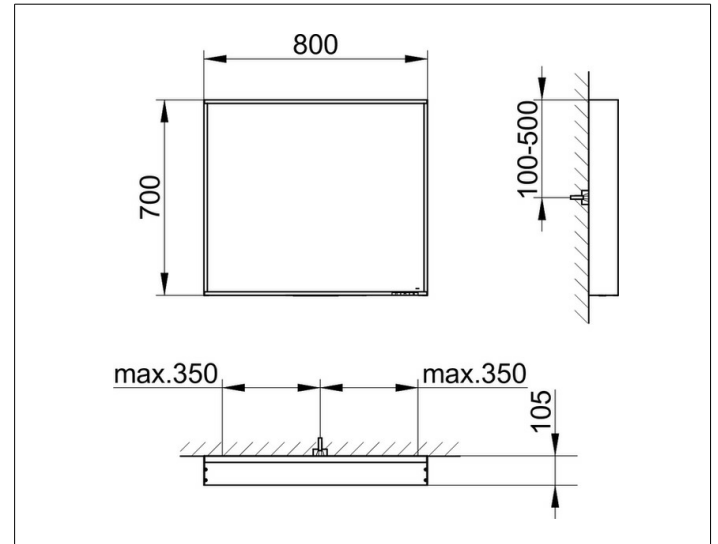

**Lichtspiegel**

07896172500 Lichtspiegel

**PRODUKT**

**ZEICHNUNG**

**PRODUKTBESCHREIBUNG**

1 Lichtfarbe, 3000 Kelvin (warmweiß),  
umlaufender Aluminium-Rahmen, silber-gebeizt-eloxiert

Bedienung:

Tastenfeld mit kapazitiver Touch-Sensorik,  
wahlweise auch über Raumschaltung schaltbar

Beleuchtung:

LED (Lebensdauer > 30.000 Stunden),  
Hauptlicht (Ober- und Wandbeleuchtung) und  
Waschtischbeleuchtung separat stufenlos dimmbar  
sowie ein-/ausschaltbar

EEK: C , 33 kWh/1000h

**OBERFLÄCHE**

33 Watt

**ABMESSUNG**

800 x 700 x 105 mm