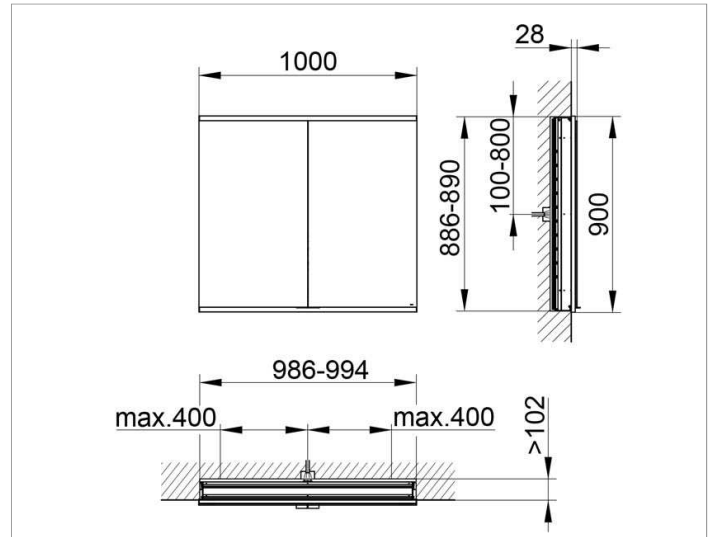

Royal Modular 2.0  
800200101000300 Spiegelschrank

PRODUKT

ZEICHNUNG

OBERFLÄCHE

silber-eloxiert

ABMESSUNG

1000 x 900 x 120 mm