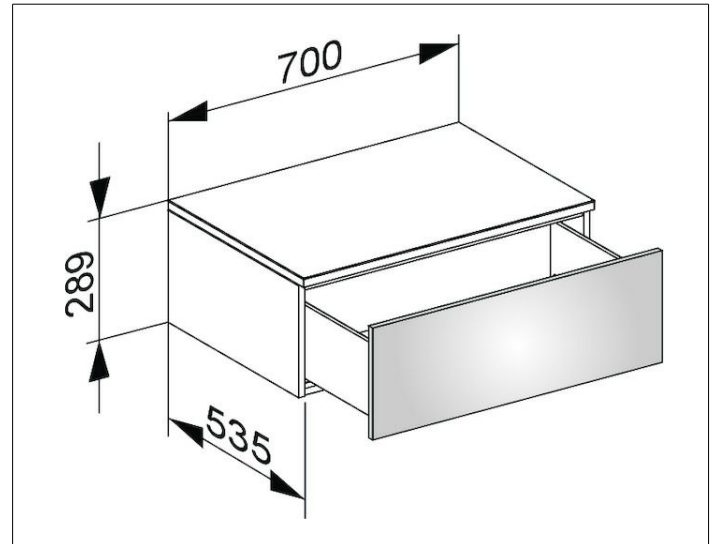

Edition 400

3174180000 Sideboard

PRODUKT

ZEICHNUNG

OBERFLÄCHE

weiß Hochglanz/Glas anthrazit klar

ABMESSUNG

700 x 289 x 535 mm