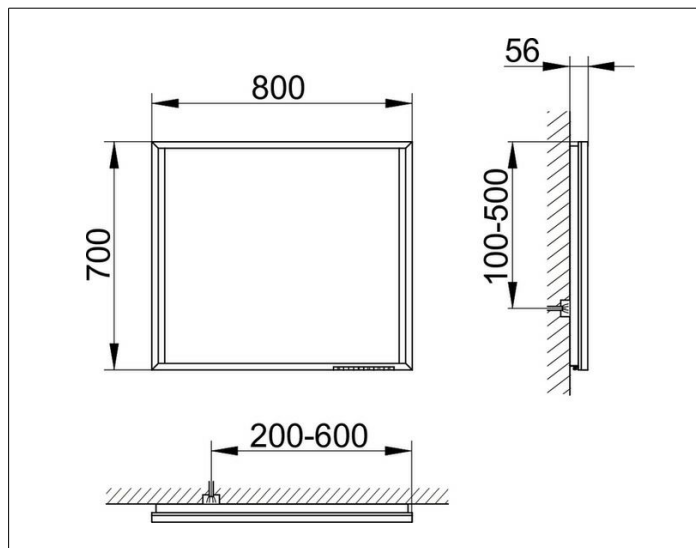

Edition 90

19098012503 Lichtspiegel

PRODUKT

ZEICHNUNG

PRODUKTBESCHREIBUNG

mit Spiegelheizung (mittig platziert)
 stufenlos einstellbare Lichtfarbe von 2700 Kelvin (warmweiß)
 bis 6500 Kelvin (Tageslicht),
 umlaufender verchromter Rahmen
 Bedienung:
 Tastenfelder mit kapazitiver Touch-Sensorik,
 DALI-steuerbar
 Spiegelheizung:
 automatische Abschaltung nach 20 Minuten
 Beleuchtung:
 LED (Lebensdauer > 30.000 Std.)
 Hauptlicht (vertikal) und Waschtischbeleuchtung separat
 stufenlos dimmbar sowie ein-/ausschaltbar
 EEK: C , 25 kWh/1000h

OBERFLÄCHE

25 Watt + 52 Watt

ABMESSUNG

800 x 700 x 56 mm