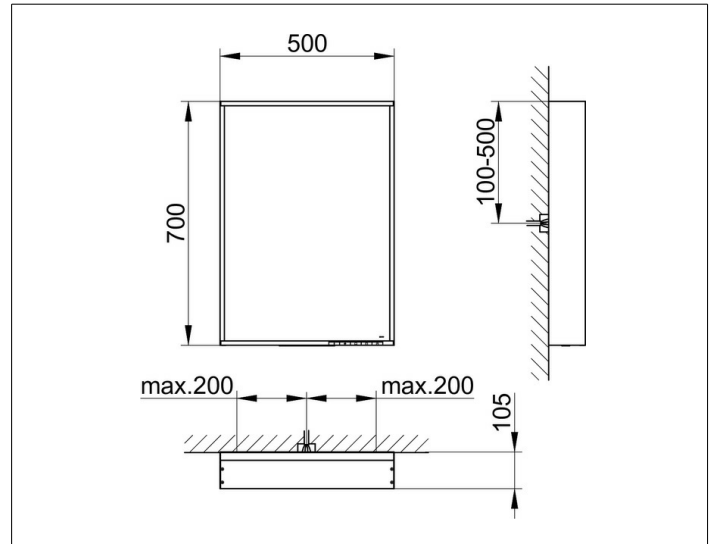

X-Line

33297111503 Lichtspiegel

PRODUKT

ZEICHNUNG

PRODUKTBESCHREIBUNG

stufenlos einstellbare Lichtfarbe von 2700 Kelvin (warmweiß) bis 6500 Kelvin (Tageslicht)
 umlaufender Aluminium-Rahmen, lackiert
 Bedienung:
 Tastenfeld mit kapazitiver Touch-Sensorik, DALI-steuerbar
 Beleuchtung:
 LED (Lebensdauer > 30.000 Stunden), Hauptlicht (Ober- und Wandbeleuchtung) und Waschtischbeleuchtung separat stufenlos dimmbar sowie ein-/ausschaltbar
 EEK: C ,

OBERFLÄCHE

anthrazit

ABMESSUNG

500 x 700 x 105 mm