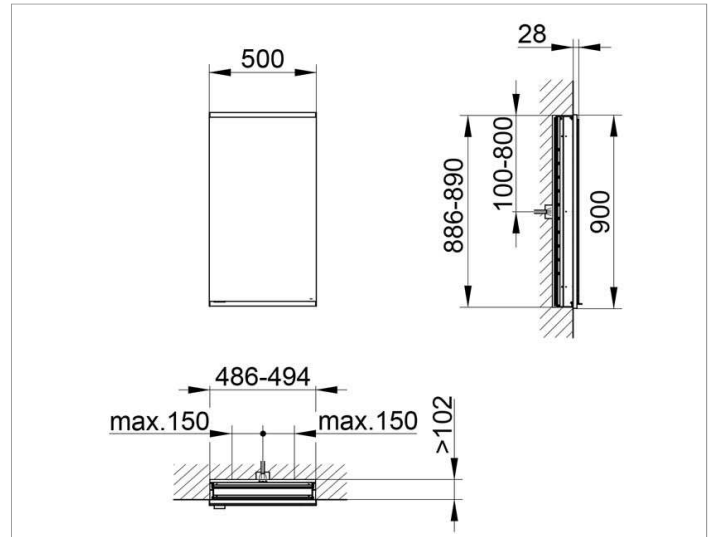

Royal Modular 2.0
800120051000000 Spiegelschrank

PRODUKT

ZEICHNUNG

EEK: A++, A+, A ,

OBERFLÄCHE

silber-eloxiert

ABMESSUNG

500 x 900 x 120 mm