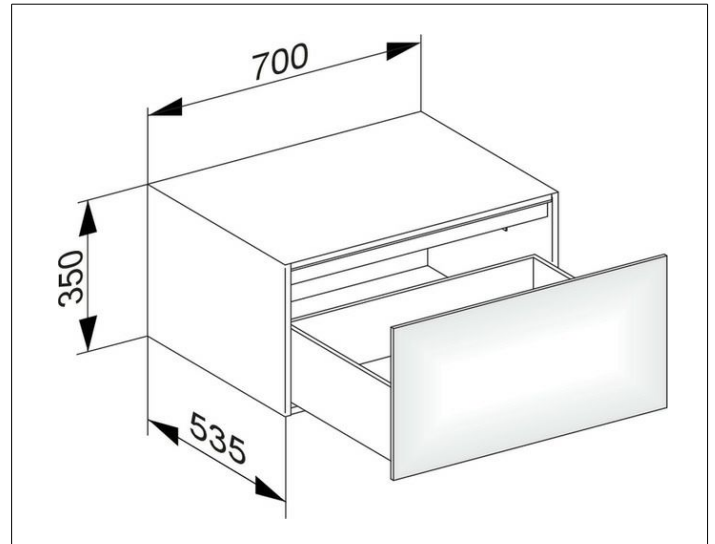

Edition 11

31322110100 Sideboard

PRODUKT

ZEICHNUNG

EEK: F , 5 kWh/1000h

OBERFLÄCHE

anthrazit/Glas anthrazit

ABMESSUNG

700 x 350 x 535 mm