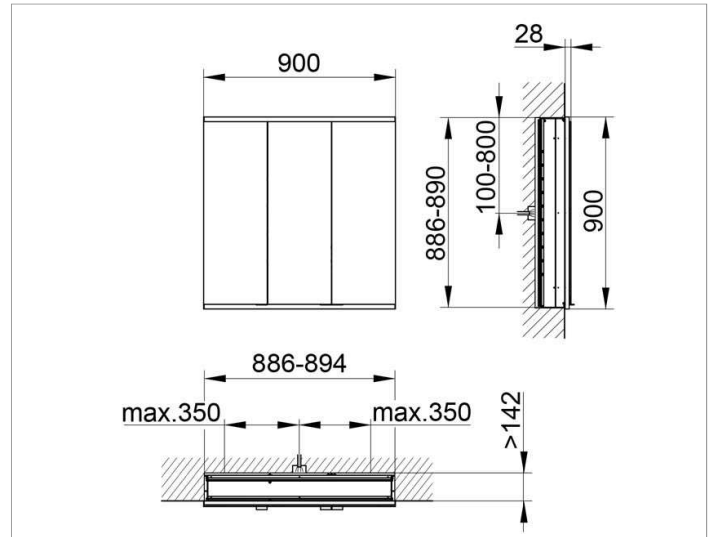

Royal Modular 2.0
800320091100000 Spiegelschrank

PRODUKT

ZEICHNUNG

EEK: A++, A+, A ,

OBERFLÄCHE

silber-eloxiert

ABMESSUNG

900 x 900 x 160 mm