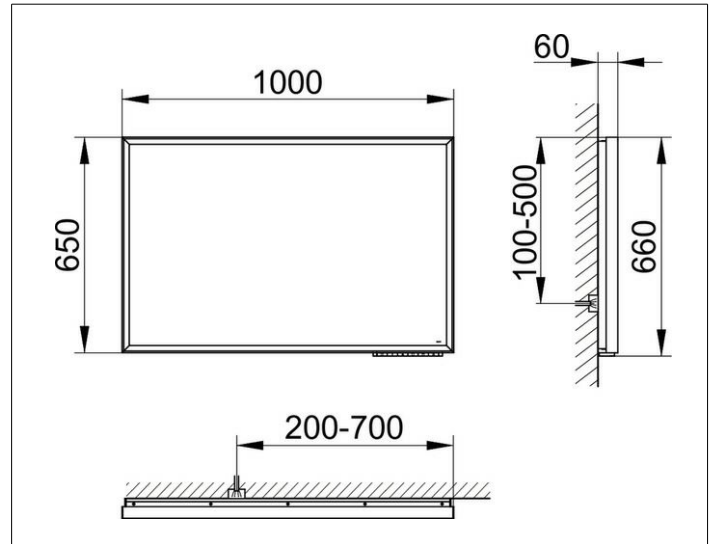

**Royal Lumos**  
**14598173503 Lichtspiegel**

**PRODUKT**

**ZEICHNUNG**

**PRODUKTBESCHREIBUNG**

mit Spiegelheizung (mittig platziert),  
 stufenlos einstellbare Lichtfarbe von 2700 Kelvin (warmweiß)  
 bis 6500 Kelvin (Tageslicht),  
 umlaufender Aluminium-Rahmen, silber-eloziert  
 Bedienung:  
 Tastenfelder mit kapazitiver Touch-Sensorik,  
 DALI-steuerbar  
 Spiegelheizung:  
 automatische Abschaltung nach 20 Minuten  
 Beleuchtung:  
 LED (Lebensdauer > 30.000 Std.)  
 Rahmenbeleuchtung und Waschtischbeleuchtung  
 separat stufenlos dimmbar und ein-/ausschaltbar  
 EEK: C ,

**OBERFLÄCHE**

60 Watt + 65 Watt

**ABMESSUNG**

1000 x 650 x 60 mm