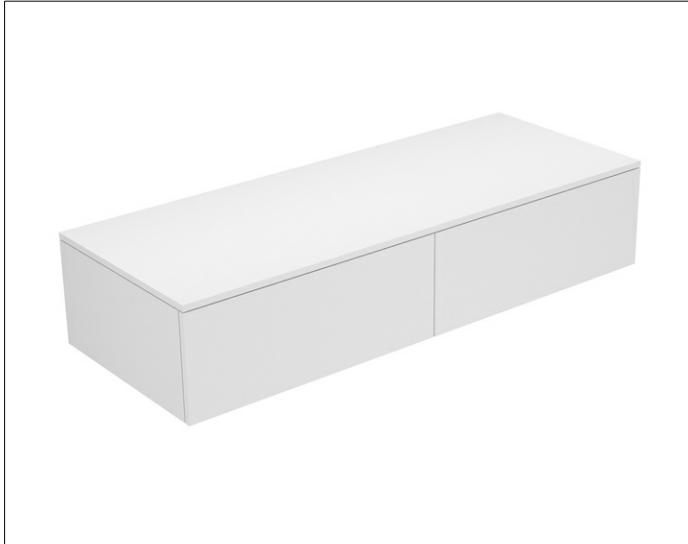

Edition 400

3176570000 Sideboard

PRODUKT

ZEICHNUNG

OBERFLÄCHE

weiß/Glas anthrazit klar

ABMESSUNG

1400 x 289 x 535 mm