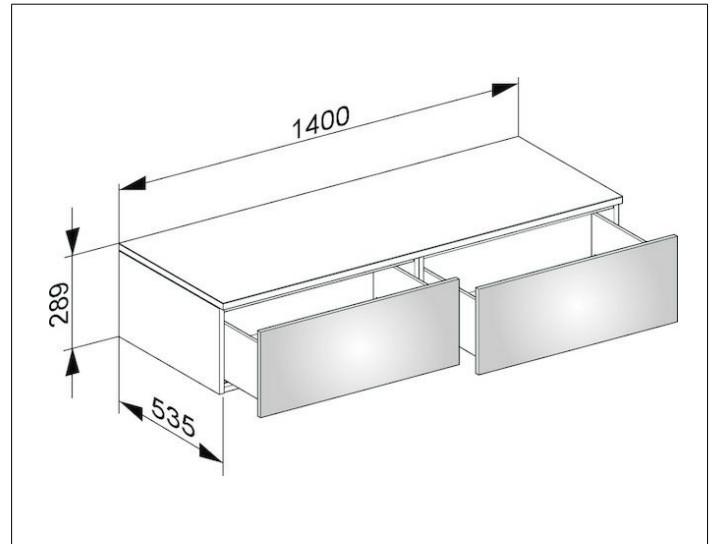

Edition 400

3176570000 Sideboard

PRODUKT

ZEICHNUNG

OBERFLÄCHE

weiß/Glas anthrazit klar

ABMESSUNG

1400 x 289 x 535 mm