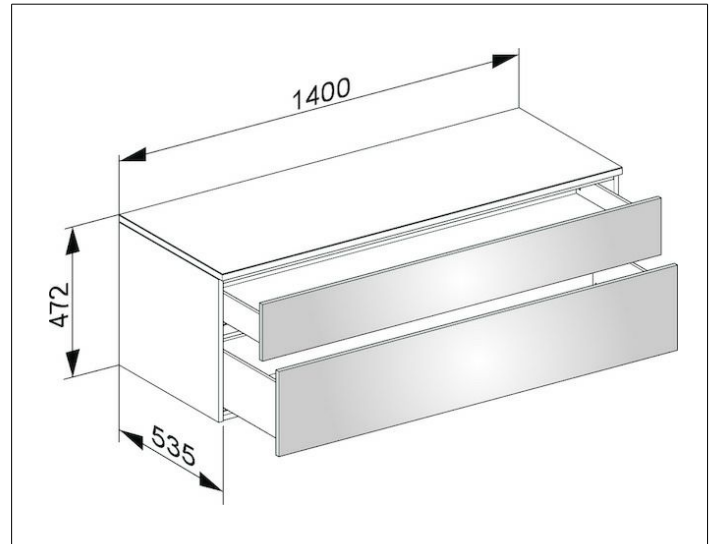

Edition 400

31763150000 Sideboard

**PRODUKT**

**ZEICHNUNG**

**OBERFLÄCHE**

anthrazit/Glas anthrazit satiniert

**ABMESSUNG**

1400 x 472 x 535 mm