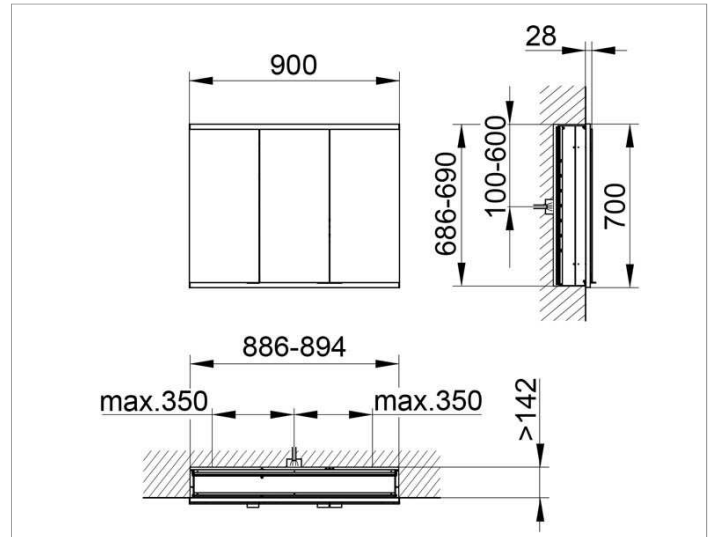

Royal Modular 2.0
800310090100000 Spiegelschrank

PRODUKT

ZEICHNUNG

EEK: A++, A+, A,

OBERFLÄCHE

silber-eloxiert

ABMESSUNG

900 x 700 x 160 mm