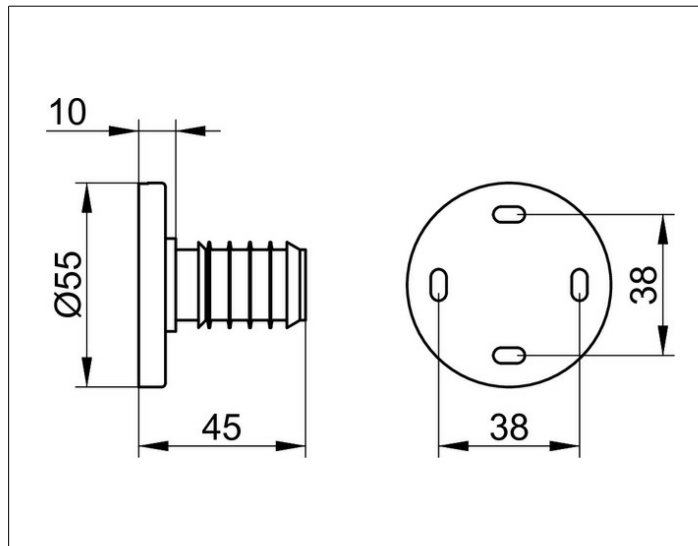

Plan
14935170000 Wandbefestigung

PRODUKT

ZEICHNUNG

PRODUKTBESCHREIBUNG

mit Blende

OBERFLÄCHE

Aluminium silber-eloxiert (E6 EV1)/schwarzgrau (RAL 7021)

AUSSCHREIBUNGSTEXT

KEUCO PLAN Wandbefestigung 14935170000
Aluminium silber-eloxiert (E6 EV1)/schwarzgrau (RAL 7021)
mit Blende, Durchmesser 55 mm
für Brausevorhangstange 14930