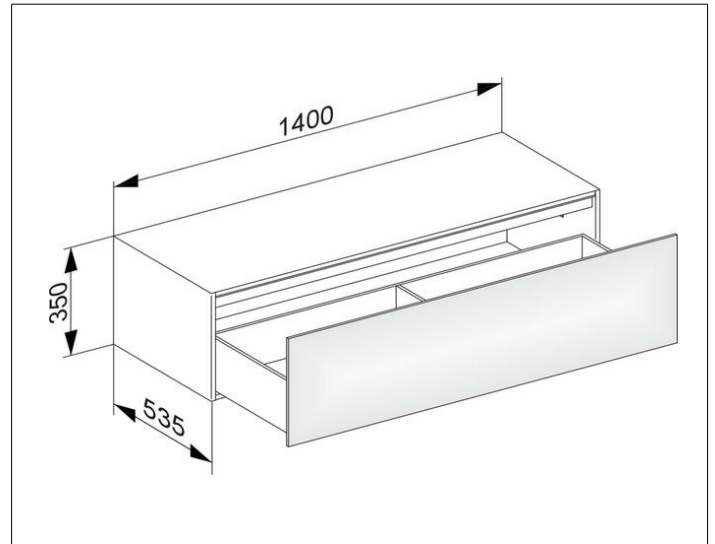

Edition 11

31326270100 Sideboard

**PRODUKT**

**ZEICHNUNG**

EEK: F ,

**OBERFLÄCHE**

weiß/Glas weiß satiniert

**ABMESSUNG**

1400 x 350 x 535 mm