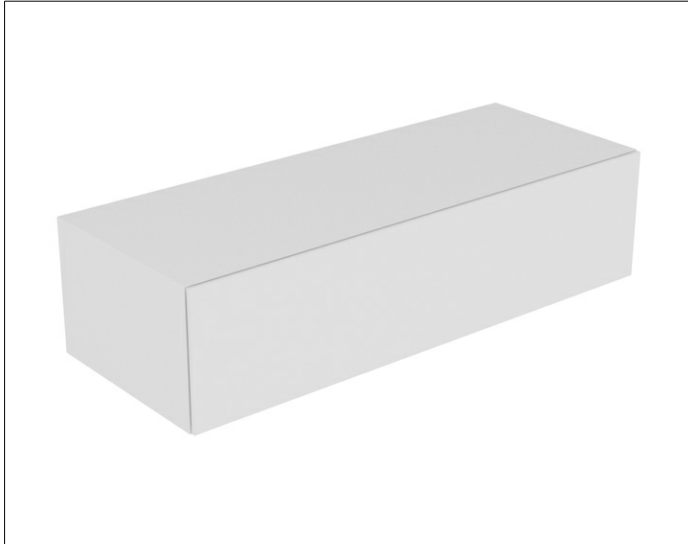

Edition 11

31326270100 Sideboard

**PRODUKT**

**ZEICHNUNG**

EEK: F ,

**OBERFLÄCHE**

weiß/Glas weiß satiniert

**ABMESSUNG**

1400 x 350 x 535 mm