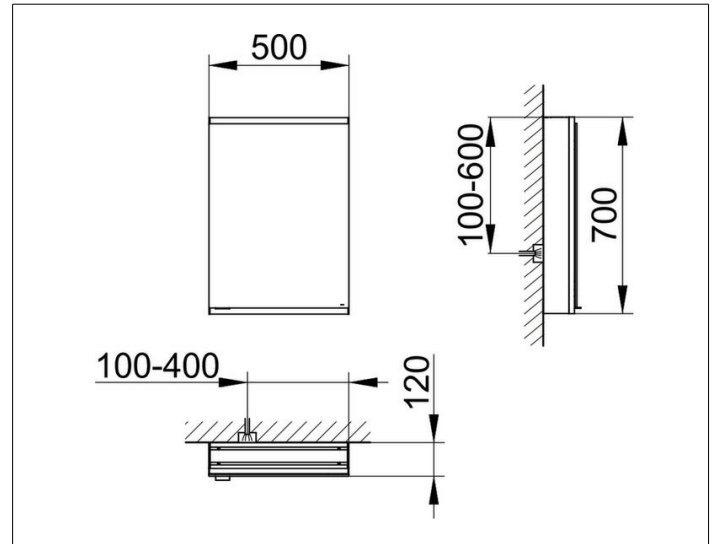

Royal Modular 2.0  
80010105000000 Spiegelschrank

PRODUKT

ZEICHNUNG

OBERFLÄCHE

silber-eloxiert

ABMESSUNG

500 x 700 x 120 mm