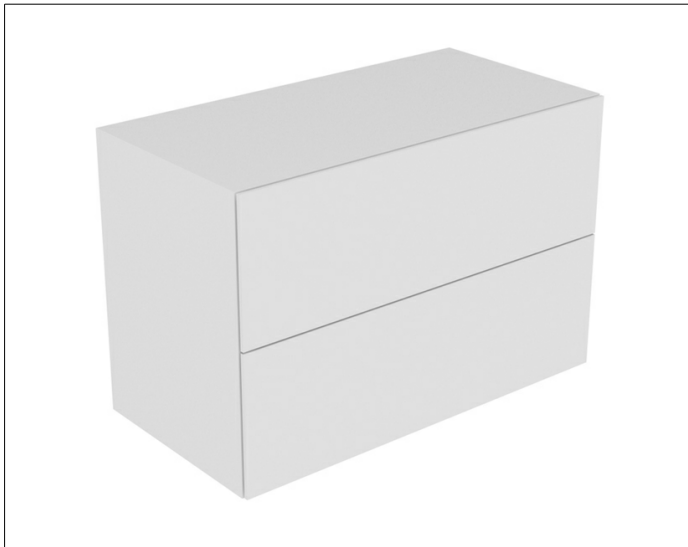

Edition 11

31325570100 Sideboard

**PRODUKT**

**ZEICHNUNG**

EEK: F , 7 kWh/1000h

**OBERFLÄCHE**

schwarz/Glas schwarz

**ABMESSUNG**

1050 x 700 x 535 mm