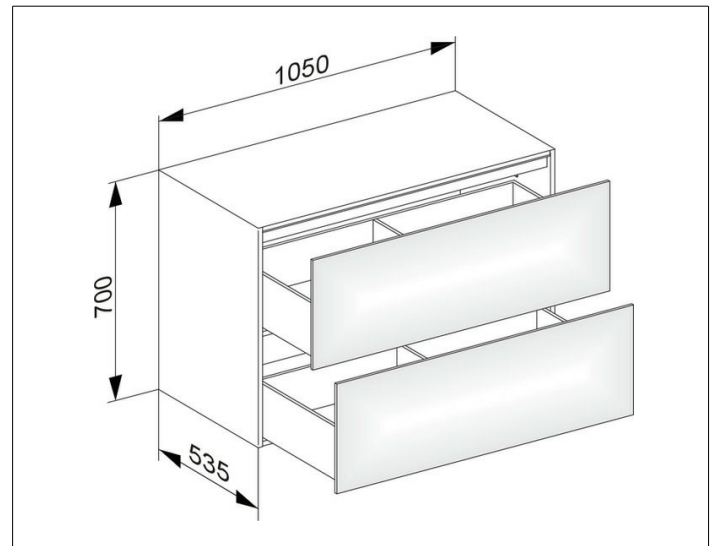

Edition 11

31325570100 Sideboard

**PRODUKT**

**ZEICHNUNG**

EEK: F , 7 kWh/1000h

**OBERFLÄCHE**

schwarz/Glas schwarz

**ABMESSUNG**

1050 x 700 x 535 mm