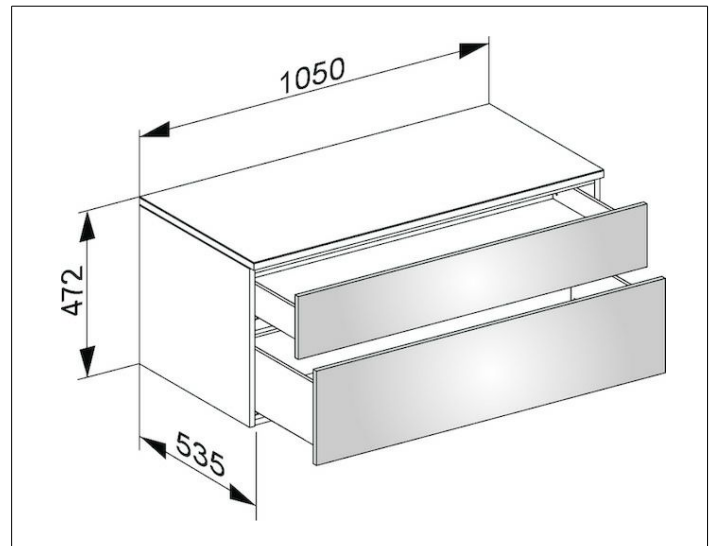

Edition 400

31753370000 Sideboard

PRODUKT

ZEICHNUNG

OBERFLÄCHE

trüffel/trüffel

ABMESSUNG

1050 x 472 x 535 mm