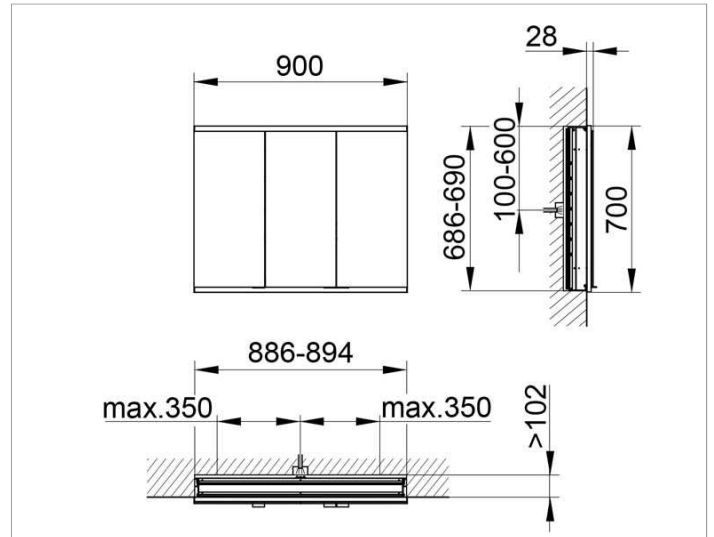

Royal Modular 2.0
800300090000300 Spiegelschrank

PRODUKT

ZEICHNUNG

OBERFLÄCHE

silber-eloxiert

ABMESSUNG

900 x 700 x 120 mm