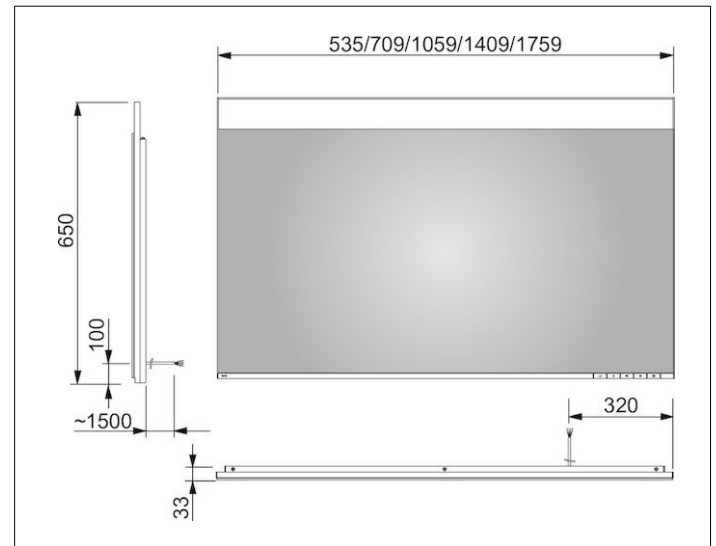

Edition 400

11596172004 Lichtspiegel

PRODUKT

ZEICHNUNG

PRODUKTBESCHREIBUNG

mit Spiegelheizung (mittig platziert),
 stufenlos einstellbare Lichtfarbe von 2700 Kelvin (warmweiß)
 bis 6500 Kelvin (Tageslicht), umlaufender Aluminium-Rahmen

stufenlos dimmbar

EEK: C , 20 kWh/1000h

OBERFLÄCHE

19,5 Watt + 65 Watt

ABMESSUNG

1060 x 650 x 33 mm