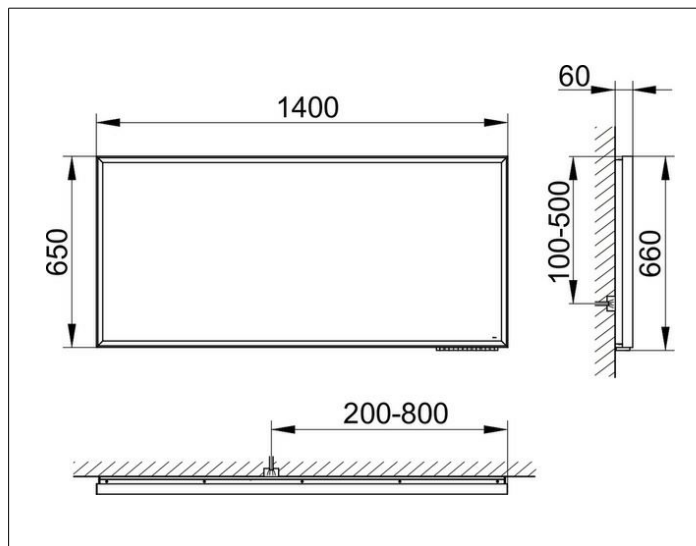

**Royal Lumos**

14598175003 Lichtspiegel

**PRODUKT**

**ZEICHNUNG**

**PRODUKTBESCHREIBUNG**

mit Spiegelheizung (mittig platziert),  
stufenlos einstellbare Lichtfarbe von 2700 Kelvin (warmweiß)  
bis 6500 Kelvin (Tageslicht),

Rahmenbeleuchtung und Waschtischbeleuchtung

separat stufenlos dimmbar und ein-/ausschaltbar

EEK: C ,

**OBERFLÄCHE**

77 Watt + 90 Watt

**ABMESSUNG**

1400 x 650 x 60 mm