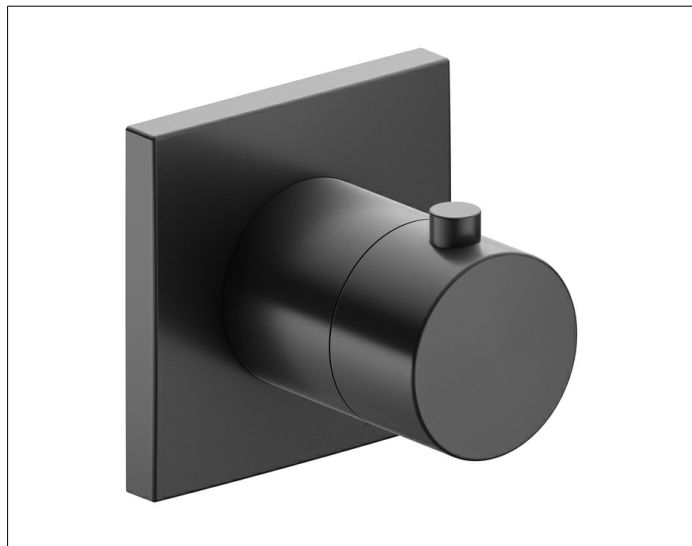

**IXMO**

**59553130002 Thermostataratur UP DN 15**

**PRODUKT**

**ZEICHNUNG**

**PRODUKTBESCHREIBUNG**

Fertigset bestehend aus:  
Griff, Hülse und Rosette (eckig)  
passend für UP Funktionseinheit Art.-Nr. 59553 000070  
geräuschgeprüft

**OBERFLÄCHE**

Schwarzchrom gebürstet

**AUSSCHREIBUNGSTEXT**

KEUCO IXMO Thermostataratur UP DN15, 59553130002  
Thermostataratur mit hochwertiger PVD-Beschichtung,  
Schwarzchrom gebürstet, für Dusche und Wanne aus entzinkungsarmen  
Messing ,  
mit eckiger Rosette, frei positionierbar,  
mit eingebauter Vorrichtung für vertauschte Wasserwege,  
integrierter Einbautiefenausgleich von 80 - 110 mm,  
hochwertige Temperaturregeleinheit, Sicherheitssperre bei 38°,  
Fertigset bestehend aus:  
Griff, Hülse, Rosette (eckig),  
Rosette 90 x 90 mm, Stärke 10mm,  
Gesamtausladung 80 mm,  
passend für UP Funktionseinheit Art.-Nr.59553000070