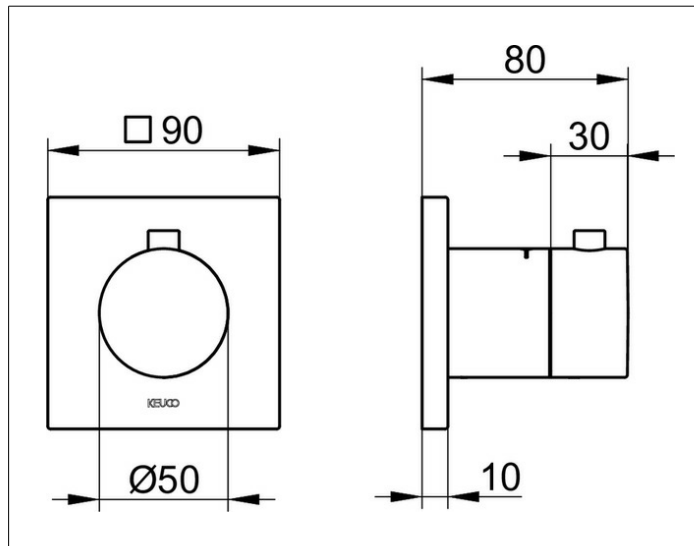

**IXMO**

**59553130002 Thermostataratur UP DN 15**

**PRODUKT**

**ZEICHNUNG**

**PRODUKTBESCHREIBUNG**

Fertigset bestehend aus:  
Griff, Hülse und Rosette (eckig)  
passend für UP Funktionseinheit Art.-Nr. 59553 000070  
geräuschgeprüft

**OBERFLÄCHE**

Schwarzchrom gebürstet

**AUSSCHREIBUNGSTEXT**

KEUCO IXMO Thermostataratur UP DN15, 59553130002  
Thermostataratur mit hochwertiger PVD-Beschichtung,  
Schwarzchrom gebürstet, für Dusche und Wanne aus entzinkungsarmen  
Messing ,  
mit eckiger Rosette, frei positionierbar,  
mit eingebauter Vorrichtung für vertauschte Wasserwege,  
integrierter Einbautiefenausgleich von 80 - 110 mm,  
hochwertige Temperaturregeleinheit, Sicherheitssperre bei 38°,  
Fertigset bestehend aus:  
Griff, Hülse, Rosette (eckig),  
Rosette 90 x 90 mm, Stärke 10mm,  
Gesamtausladung 80 mm,  
passend für UP Funktionseinheit Art.-Nr.59553000070