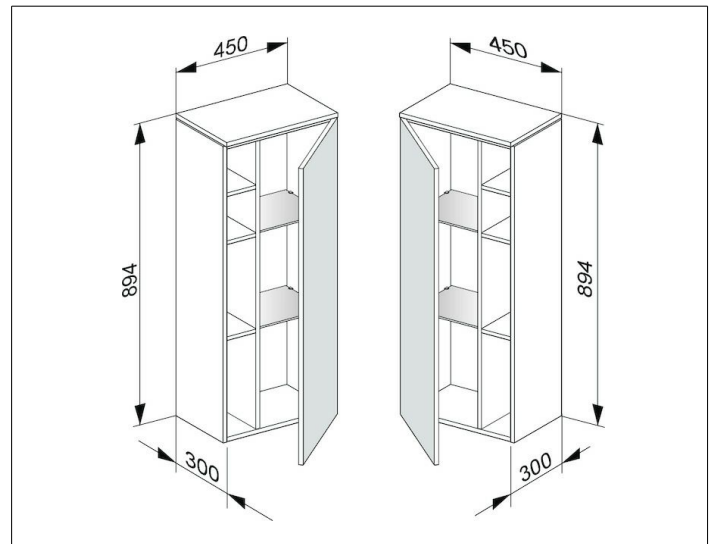

Edition 400

31725210002 Mittelschrank

PRODUKT

ZEICHNUNG

OBERFLÄCHE

weiß Hochglanz/weiß Hochglanz

ABMESSUNG

450 x 894 x 300 mm