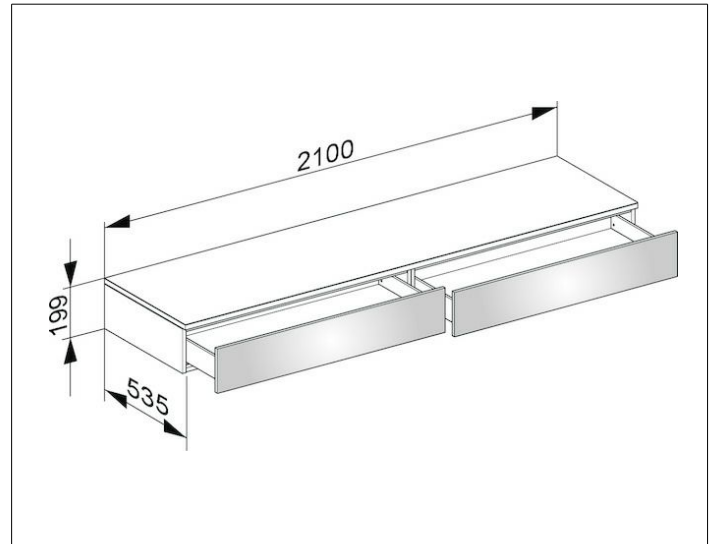

Edition 400

31770740000 Sideboard

PRODUKT

ZEICHNUNG

OBERFLÄCHE

weiß/Glas cashmere klar

ABMESSUNG

2100 x 199 x 535 mm