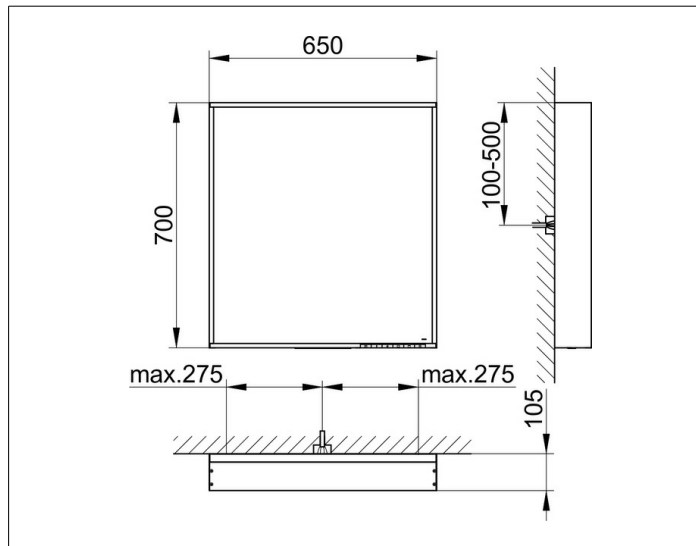

**X-Line**

**33298292003 Lichtspiegel**

**PRODUKT**

**ZEICHNUNG**

**PRODUKTBESCHREIBUNG**

mit Spiegelheizung (mittig platziert),  
 stufenlos einstellbare Lichtfarbe von 2700 Kelvin (warmweiß)  
 bis 6500 Kelvin (Tageslicht)  
 umlaufender Aluminium-Rahmen, lackiert  
 Bedienung:  
 Tastenfeld mit kapazitiver Touch-Sensorik,  
 DALI-steuerbar  
 Spiegelheizung:  
 Optische Anzeige der Aufheizphase,  
 automatische Abschaltung nach 20 Minuten  
 Beleuchtung:  
 LED (Lebensdauer > 30.000 Stunden),  
 Hauptlicht (Ober- und Wandbeleuchtung) und  
 Waschtischbeleuchtung separat stufenlos dimmbar  
 sowie ein-/ausschaltbar  
 EEK: C ,

**OBERFLÄCHE**

inox

**ABMESSUNG**

650 x 700 x 105 mm