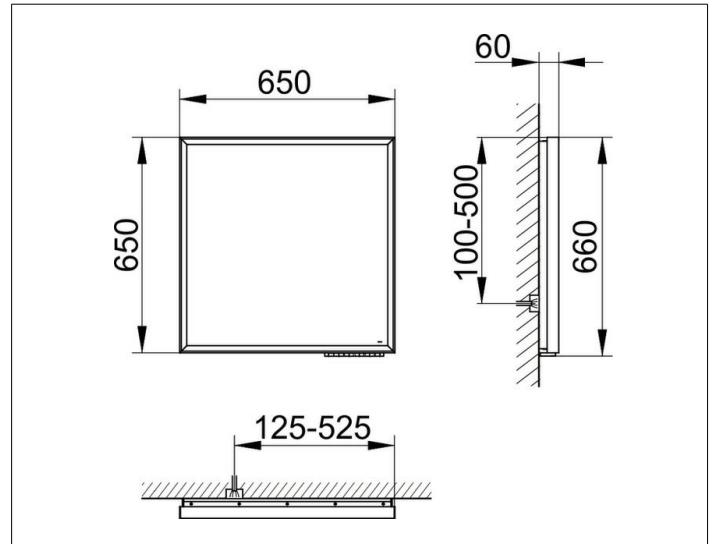

**Royal Lumos**

14597171503 Lichtspiegel

**PRODUKT**

**ZEICHNUNG**

**PRODUKTBESCHREIBUNG**

stufenlos einstellbare Lichtfarbe von 2700 Kelvin (warmweiß) bis 6500 Kelvin (Tageslicht),  
 umlaufender Aluminium-Rahmen, silber-eloxiert

EEK: C , 48 kWh/1000h

**OBERFLÄCHE**

48 Watt

**ABMESSUNG**

650 x 650 x 60 mm