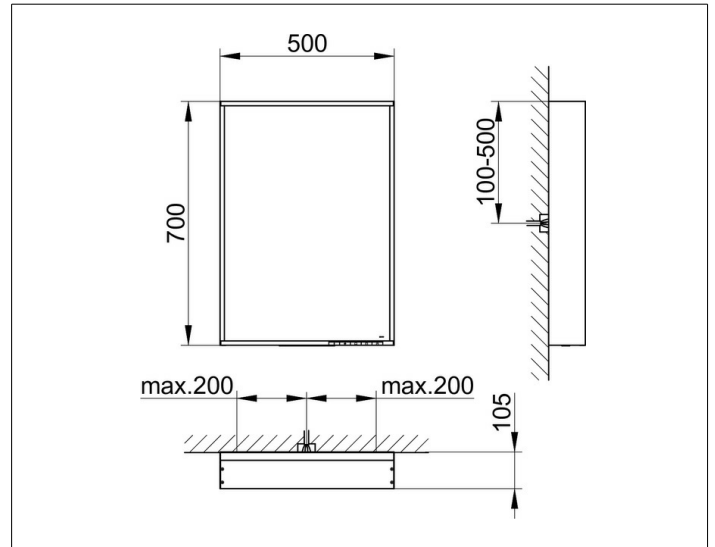

X-Line

33297291503 Lichtspiegel

PRODUKT

ZEICHNUNG

PRODUKTBESCHREIBUNG

stufenlos einstellbare Lichtfarbe von 2700 Kelvin (warmweiß) bis 6500 Kelvin (Tageslicht)
 umlaufender Aluminium-Rahmen, lackiert
 Bedienung:
 Tastenfeld mit kapazitiver Touch-Sensorik, DALI-steuerbar
 Beleuchtung:
 LED (Lebensdauer > 30.000 Stunden), Hauptlicht (Ober- und Wandbeleuchtung) und Waschtischbeleuchtung separat stufenlos dimmbar sowie ein-/ausschaltbar
 EEK: C ,

OBERFLÄCHE

inox

ABMESSUNG

500 x 700 x 105 mm